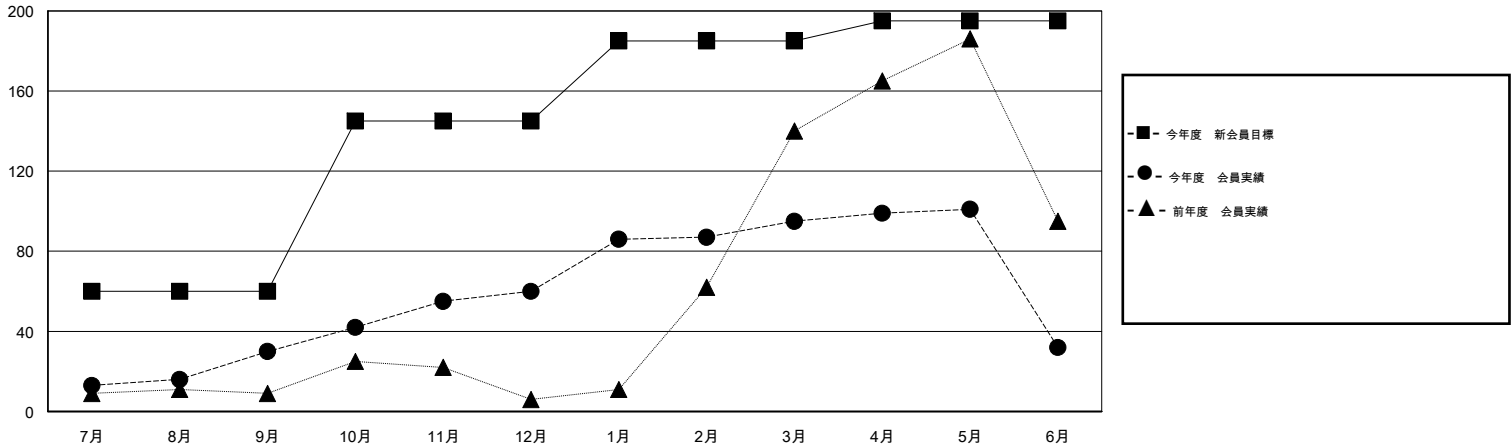

会員目標及び実績累計

解散クラブ: 0	50 CLUBS OF 65 一名以上の新会員を登録	男女別
		男性 1,608 (80.48%)
		女性 390 (19.52%)
退会者	健康診断データはこちら	家族会員 461
物故会員 9		世帯主 197
クラブ解散 0		世帯主以外 264
その他 158		
合計 167